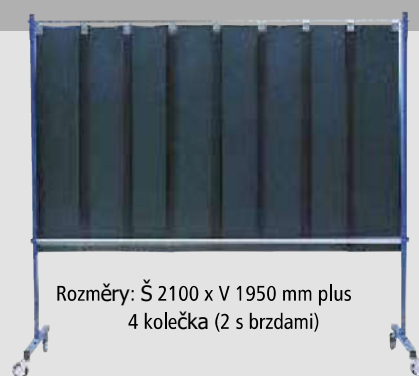

TransFlex

- Ideální pro kombinaci více stěn
- Vhodné pro všechny svařovací procesy

- Rám: modrý
- Trubky: šedé

TransFlex, 1- dílná ochranná stěna

Kit (1 piece)	Uchycení	Celková šíře	Prodloužení	Vzdál od země
Zástěna 1300 x 0,4 mm	K-Háčky	2100 mm	x	300 mm
Lamela 570 x 1,0 mm	K-Háčky	2100 mm	x	300 mm
Lamela 300 x 2,0 mm	Swing clamps	2100 mm	x	600 mm