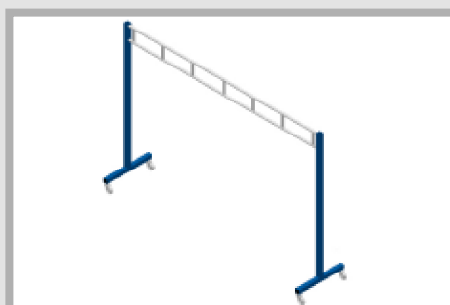

TransFlex Free 3000

Výhody produktu

- **Snadný průchod** díky inovované konstrukci
- Ochrana proti záření z obloukového svařování, risk faktor < 1
- Jednoduchá montáž, trubkový rám opatřený práškovou barvou
- Poskytuje ochranu při svařování a broušení
- 4 kolečka Ø 100 mm, 2 s brzdou

Technické detaily

- Rám Š 2130 x V 2165 mm
- Rám Š 3170 x V 2265 mm
- Dlouhá životnost garantovaná kvalitou lamel Transtac 300 x 2mm, L 1800mm
- Překrytí lamel 33% = 50mm
- Vzdálenost od podlahy cca. 200 mm
- Speciální rozměry na zakázku

Certificates:
DIN EN 1598:2011-12
DIN EN ISO 25980:2015-01

Risk factor:

T75 matte

dark green

approx. 0,05

T55

euro green

approx. 0,40

T50

red brown

approx. 0,70

T40

red orange

approx. 0,80

T0

clear

Protection curtain against spatters, noise and cold.
Resistant to sparks and flame-resistant. Resistant to
flammability according to K1/0, 36mm (approx. DIN 4102 B2)

–

Strips

Weight

Article no.

Article no.

Article no.

Article no.

Article no.

1-Section Protective Partition (Š: 2130 mm x V: 2165 mm)

Lamela 300 x 2 mm	35,0 kg /pc.	TTO-TTL-FR-2000-T75M	TTO-TTL-FR-2000-T55	TTO-TTL-FR-2000-T50	TTO-TTL-FR-2000-T40	TTO-TTL-FR-2000-T0	13714kč	bez dph

1-Section Protective Partition (Š: 3170 mm x V: 2265 mm)

Lamela 300 x 2 mm	45,0 kg /pc.	TTO-TTL-FR-3000-T75M	TTO-TTL-FR-3000-T55	TTO-TTL-FR-3000-T50	TTO-TTL-FR-3000-T40		24786kč	bez dph